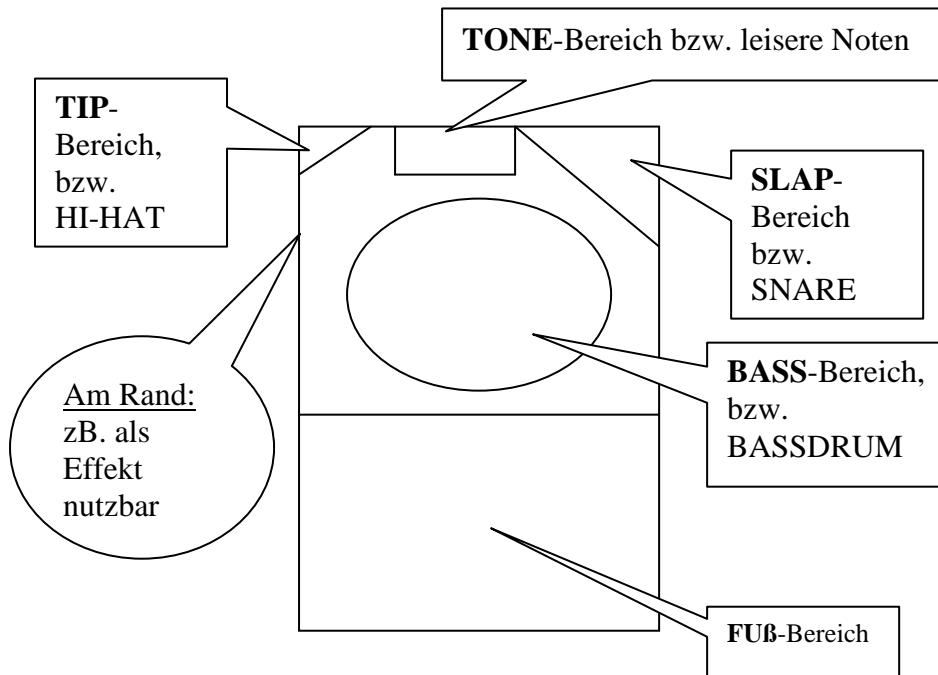

Spielbereiche bei der Cajón: (Front-Ansicht)

Innenleben der Cajón: (Ansicht von hinten – Rückseite der Frontplatte)

Das Innenleben der „two in one“-Cajón von Schlagwerk sieht beispielsweise anders aus. Es gibt keine Metallstreben, sondern zwei abgeschnittene „Snare-Teppiche“, die von hinten an die Frontplatte gedrückt sind und somit den SnareSound auslösen.