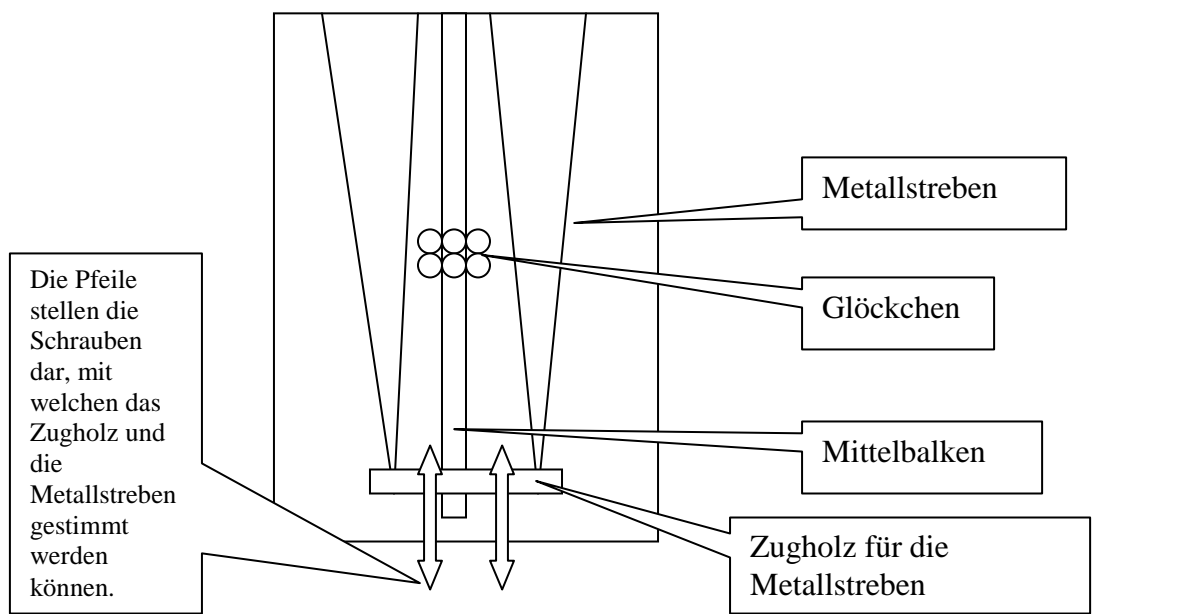

Spielbereiche bei der Cajón: (Front-Ansicht)

Innenleben der Cajón: (Ansicht von hinten – Rückseite der Frontplatte)

Das Innenleben der „two in one“-Cajón von Schlagwerk sieht beispielsweise anders aus. Es gibt keine Metallstreben, sondern zwei abgeschnittene „Snare-Teppiche“, die von hinten an die Frontplatte gedrückt sind und somit den SnareSound auslösen.